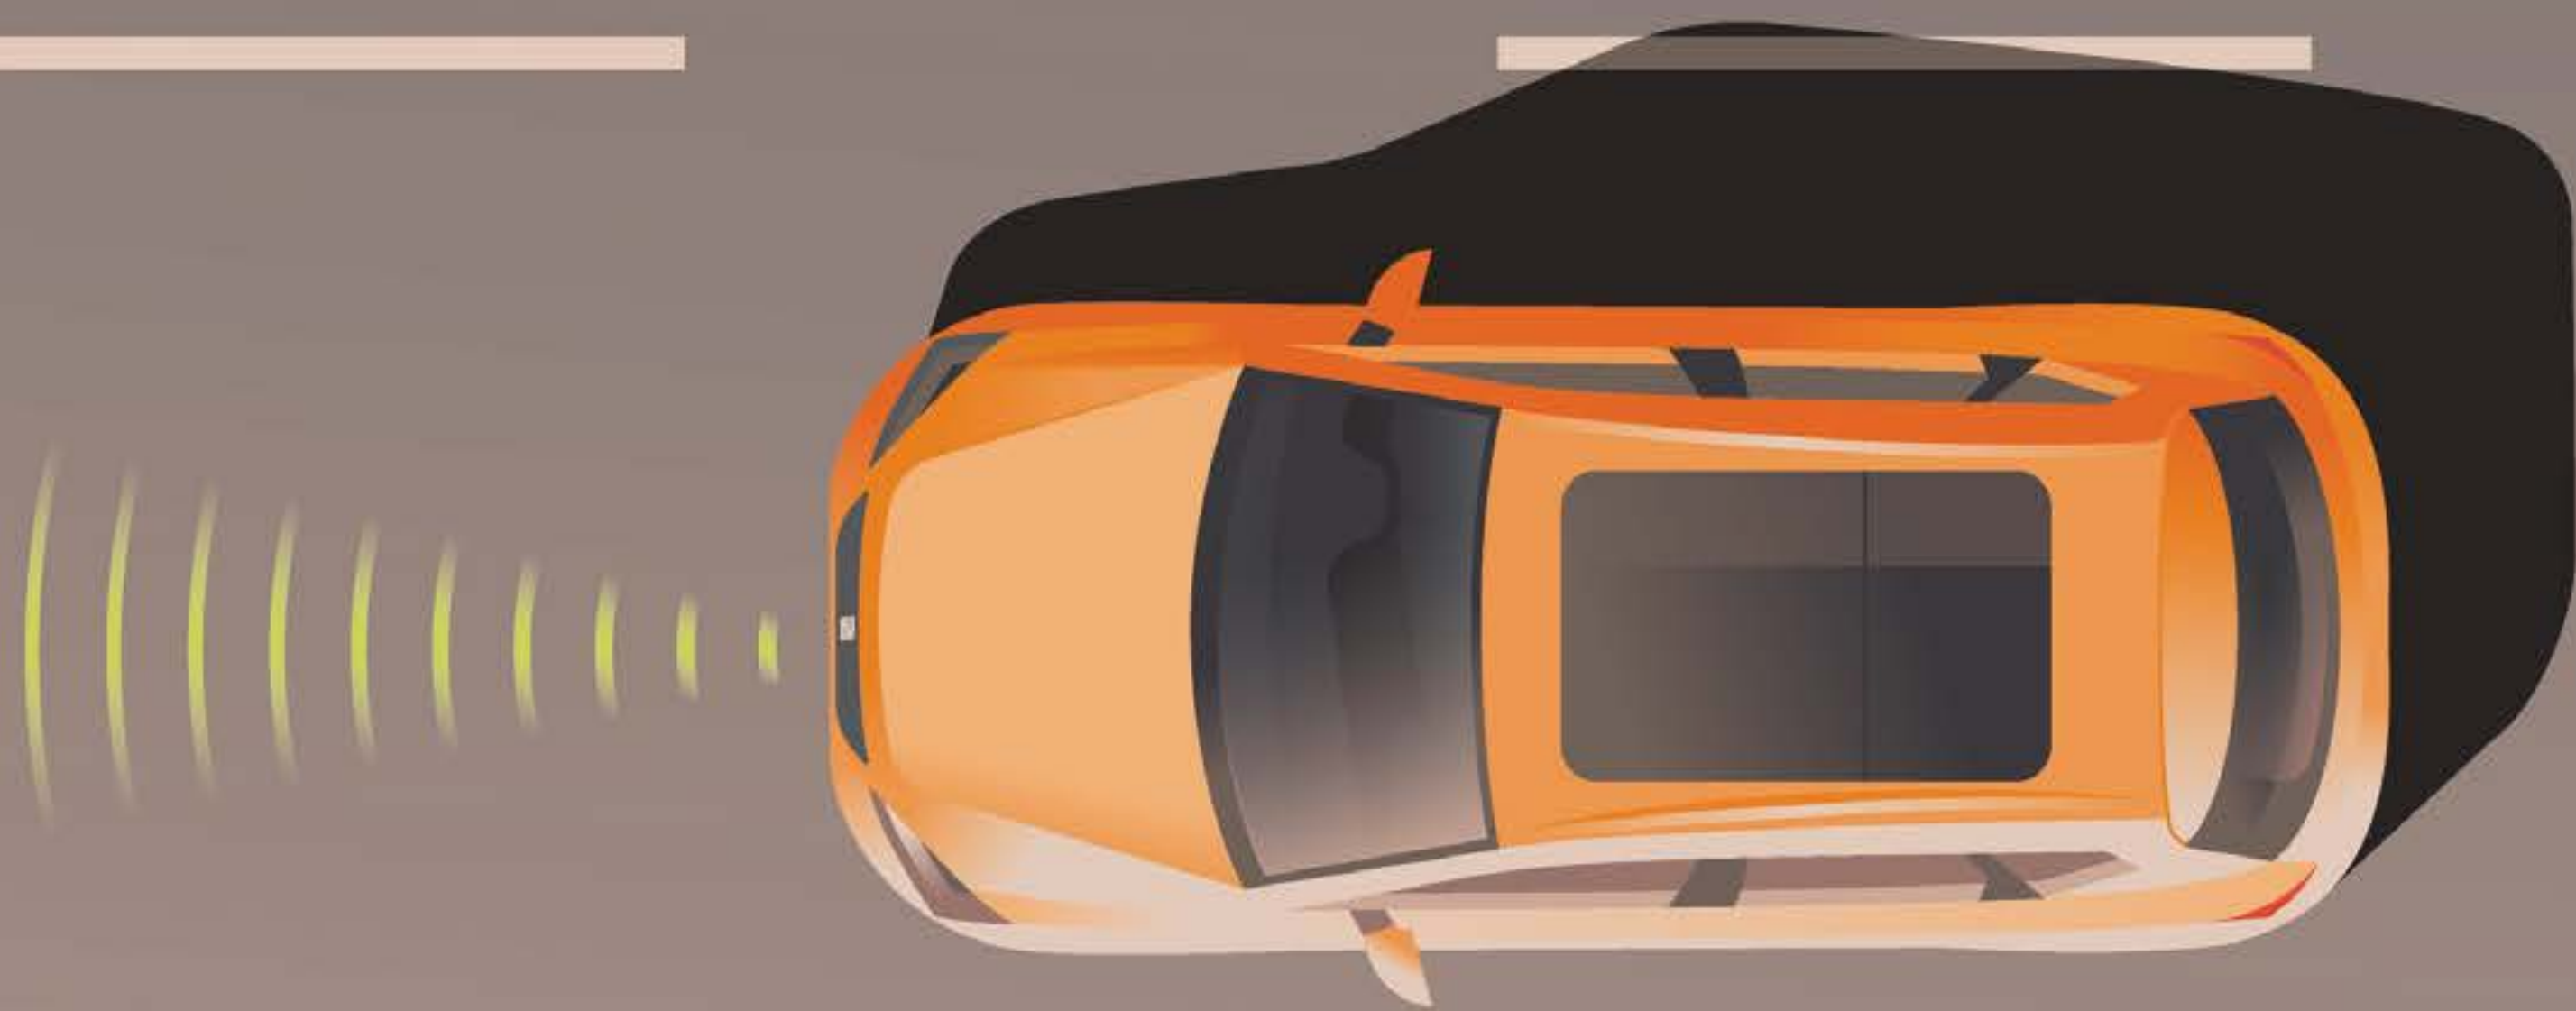

Muévete sin preocupaciones.

No te preocupes, lo tienes todo solucionado. El SEAT Ibiza incorpora una innovadora tecnología de asistencia a la conducción para que puedas centrarte en lo importante: la diversión.

Asistente de salida de carril.

Detecta las líneas de la carretera y te mantiene en el carril, a la vez que tiene en cuenta el tráfico que viene en dirección contraria.